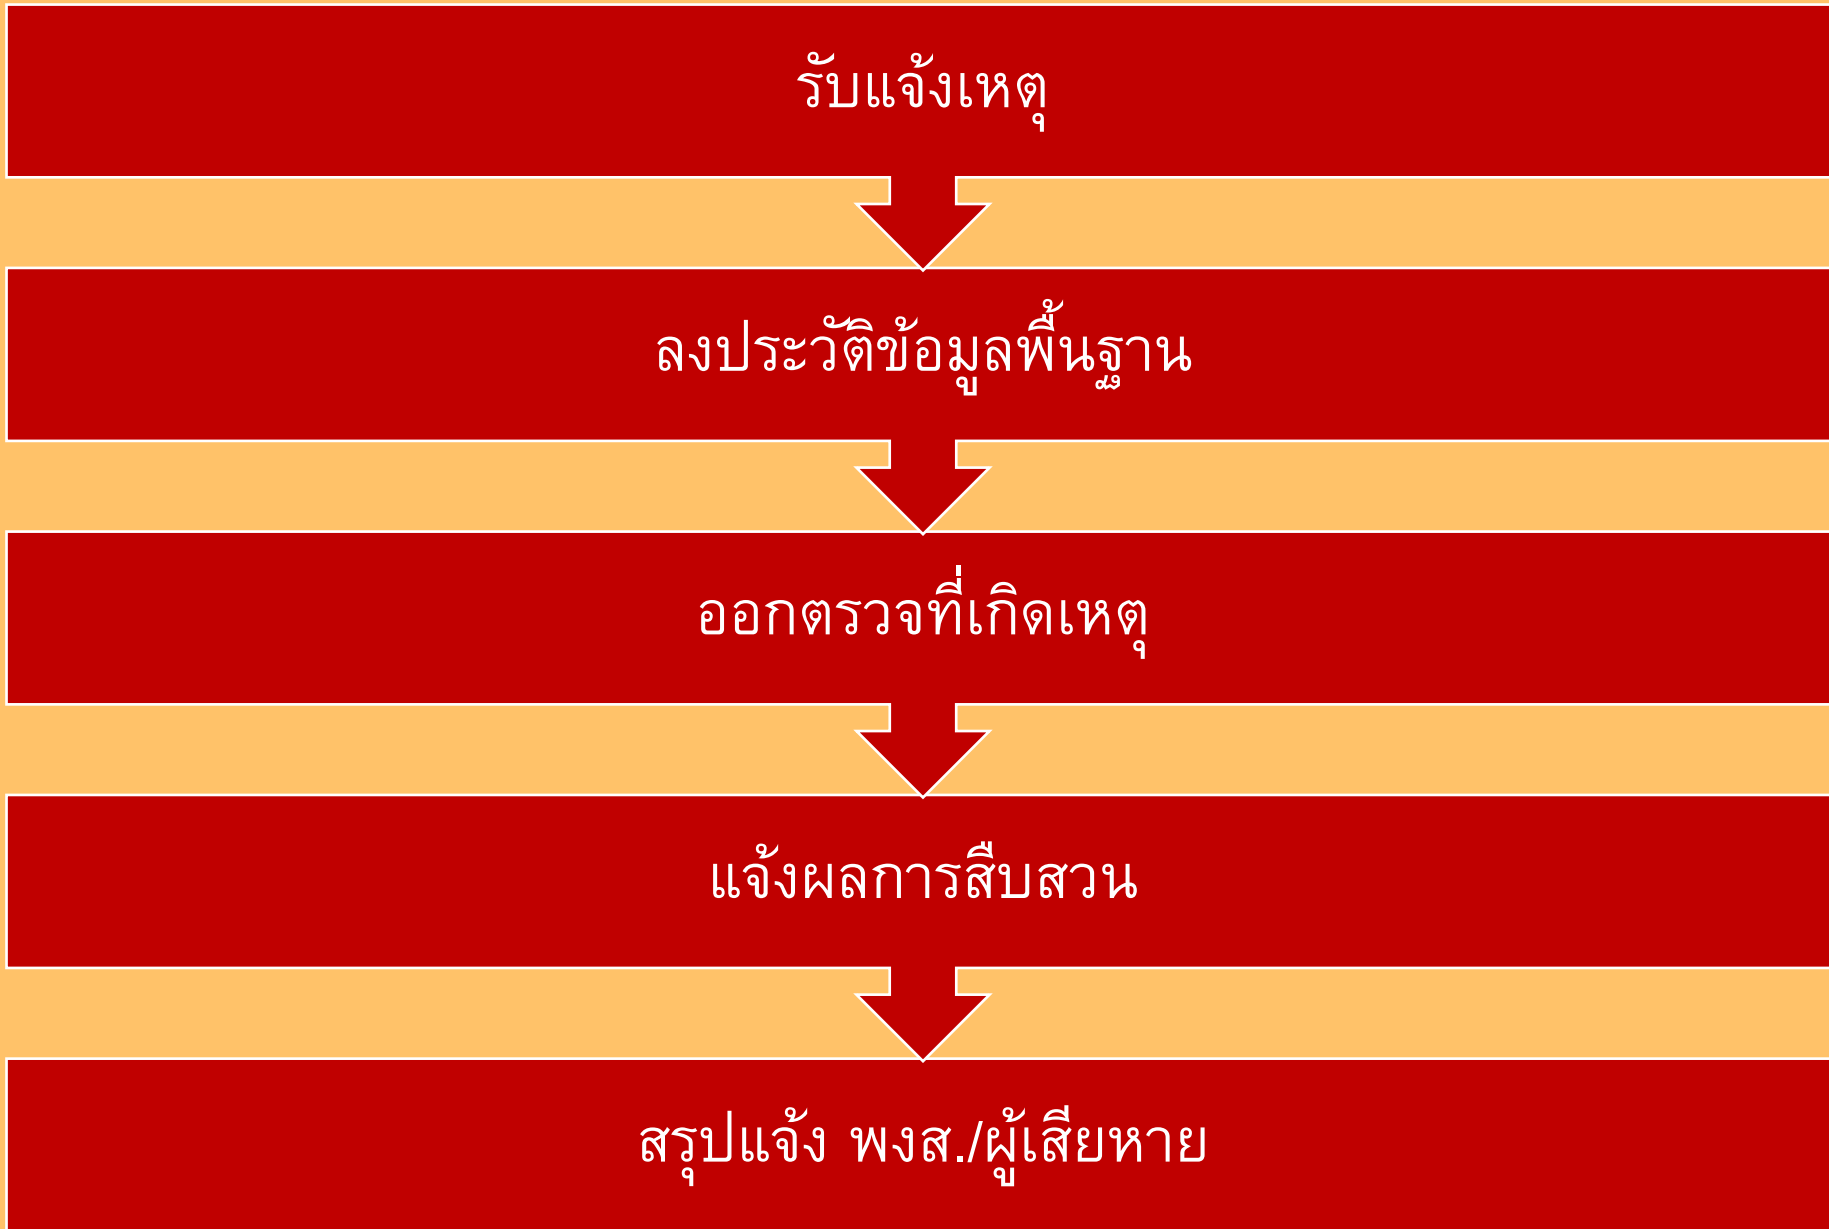

คู่มือประชาชน

งานสืบสวน

สถานีตำรวจภูธรหนองโสน

ระยะเวลาดำเนินการ 30 นาที

ระยะเวลาดำเนินการ 30 นาที